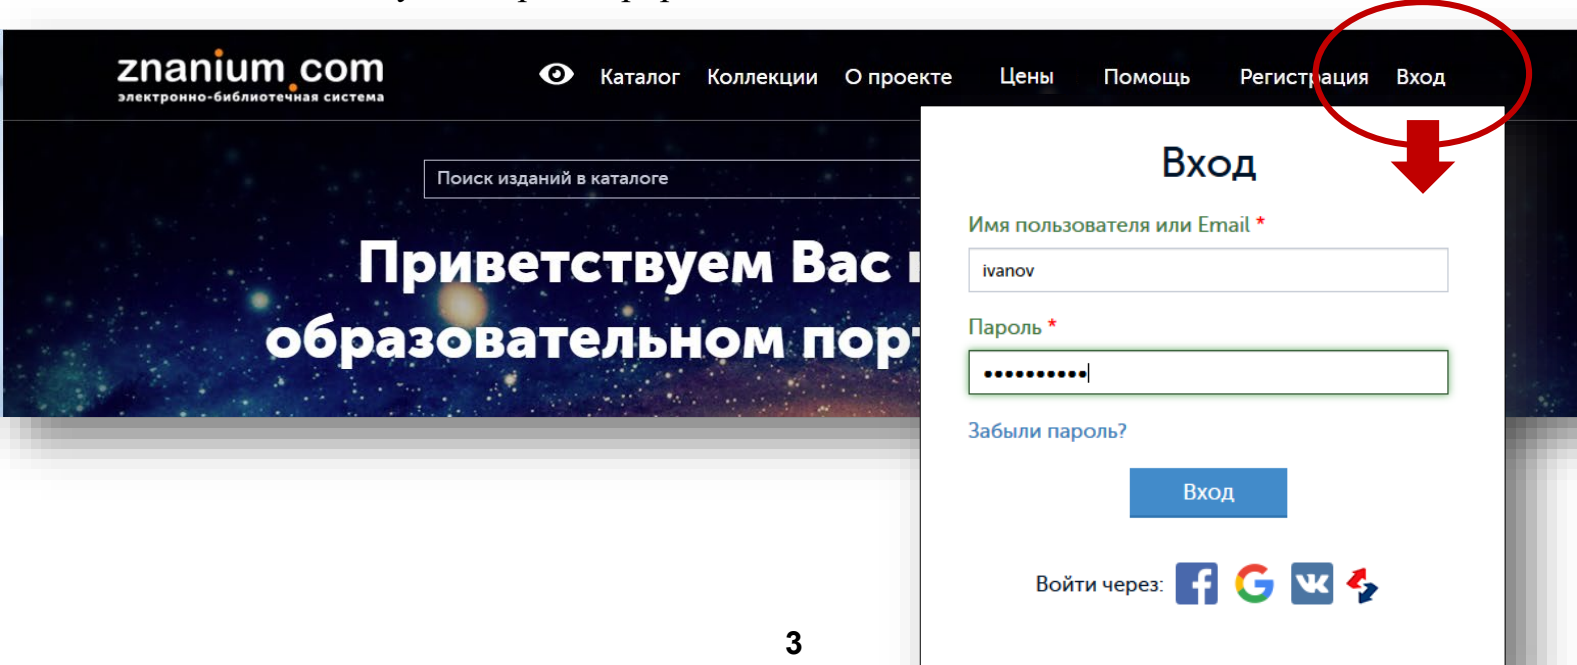

Введите Ваши личные данные:

Имя пользователя (Логин), Фамилию, Имя, Отчество, E-mail, Пароль и нажмите кнопку [**Зарегистрироваться**].

На Ваш электронный адрес будет отправлено сообщение, в котором предлагается перейти по ссылке для завершения регистрации.

Перейдите по ссылке и завершите регистрацию.

Непосредственно при регистрации могут сразу получить доступ к подписке студенты (<https://znanium.com/help/student-access-on-register>) и преподаватели (<https://znanium.com/help/teacher-access>) своих учебных заведений (организаций).

A registration form titled 'Регистрация'. It asks for the following information: 'Имя пользователя (Логин) *' (Ivanov), 'Фамилия *' (Иванов), 'Имя *' (Иван), 'Отчество' (Иванович), 'Email *' (ivanov@mail.ru), 'Пароль *' (masked with dots), and 'Подтвердите пароль *' (masked with dots). There is a checkbox for 'Для получения доступа к подписке' and a blue button 'Зарегистрироваться'.

На Главной странице портала ZNANIUM в разделе **Вход** введите свои учетные данные и входите в систему как зарегистрированный пользователь.