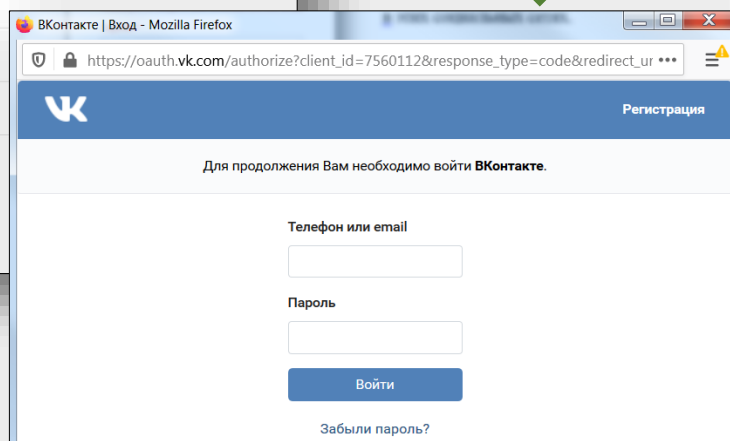

На Главной странице портала ZNANIUM в разделе **Вход** введите свои учетные данные и входите в систему как зарегистрированный пользователь.

Если Вы уже зарегистрированы в социальных сетях Facebook или ВКонтакте, или имеете аккаунт Google, то для входа на портал ZNANIUM можете воспользоваться своими регистрационными данными этих сайтов.

Переходите на Главную страницу портала ZNANIUM по адресу: <https://znanium.com> не в раздел **Регистрация**, а сразу в раздел **Вход**.

znanium.com
электронно-библиотечная система

Каталог Коллекции О проекте Цены Помощь **Регистрация** **Вход**

Поиск изданий в каталоге

Приветствуем Вас в образовательном портале

Вход

Имя пользователя или Email *

Пожалуйста, введите имя пользователя или email

Пароль *

Пожалуйста, введите пароль

Забыли пароль?

Вход

Войти через: f G vk o

Не вводите свои Логин и Пароль!

Для входа через Facebook 
или ВКонтакте 
или через аккаунт Google 
выбирайте их логотипы
под кнопкой [**Вход**]

Авторизуйтесь на выбранном сайте и по технологии бесшовного перехода сразу окажетесь на портале ZNANIUM как зарегистрированный пользователь.